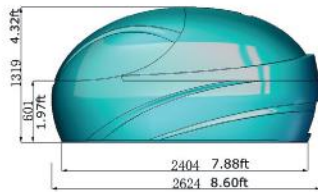

Dreampod Vmax