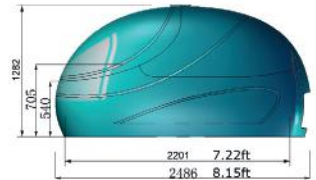

Dreampod Sport