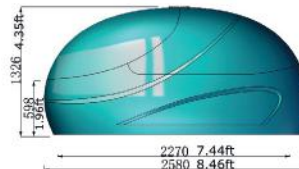

Dreampod V2