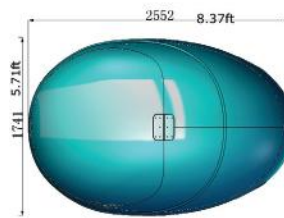

Dreampod V2